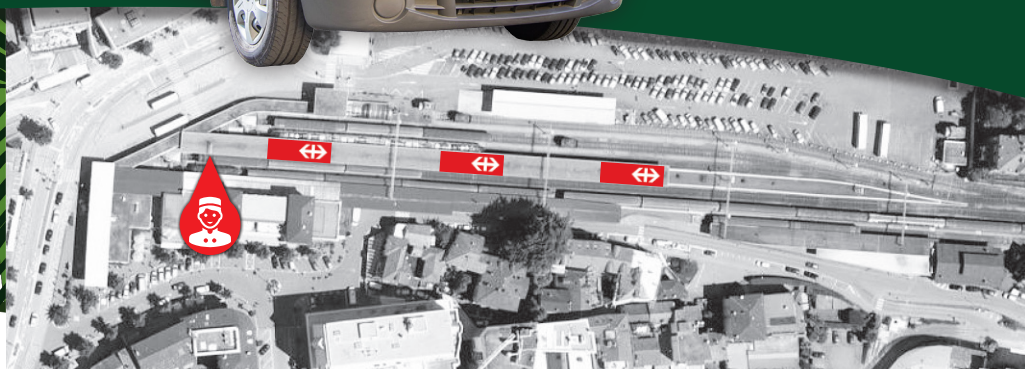

# Navette de l'hôtel

Saison 2022

Service de navette gratuit  
le jour de votre arrivée  
et le jour de votre départ  
de la gare de Locarno  
à l'hôtel et inversement.

Départ	De	À
9.45	Hôtel	Gare de Locarno
10.45	Hôtel	Gare de Locarno
11.50	Gare de Locarno	Hôtel
14.50	Gare de Locarno	Hôtel
15.50	Gare de Locarno	Hôtel
17.50	Gare de Locarno	Hôtel

Deux fois par jour, la navette assure également la liaison entre l'hôtel et le bureau de poste de Brissago.

Départ	De	À
9.00	Hôtel	Brissago Posta
18.20	Brissago Posta	Hôtel

Transfert uniquement sur demande et sur réservation, au moins 90 minutes avant le départ.

Le bus de l'hôtel n'a que 8 places.

Pour des raisons de sécurité, les animaux ne peuvent pas être transportés.

Si vous avez besoin d'un siège enfant, vous devez le préciser lors de la réservation du transport.